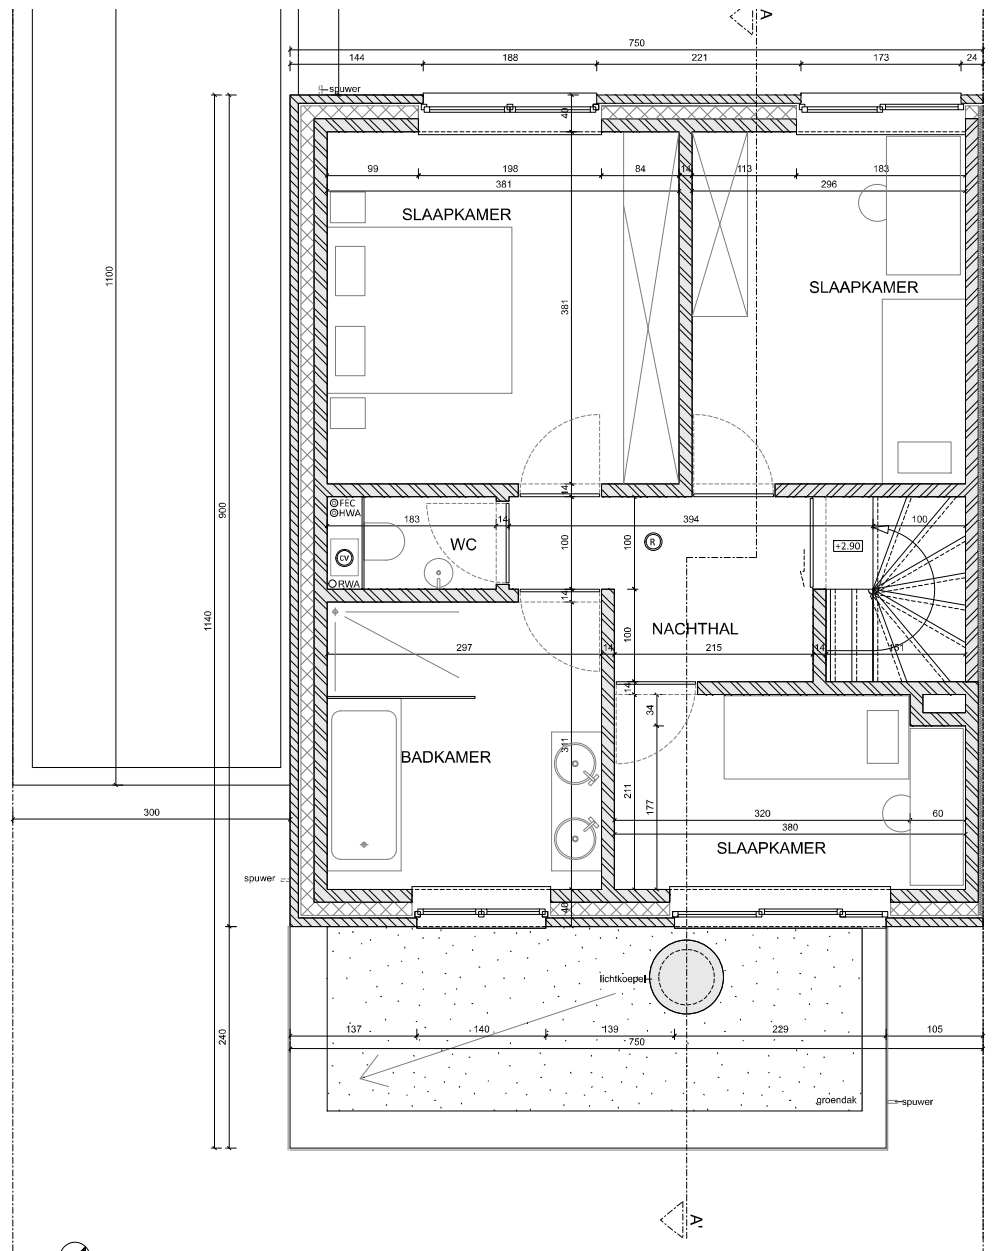

EERSTE VERDIEPING schaal: 1/50